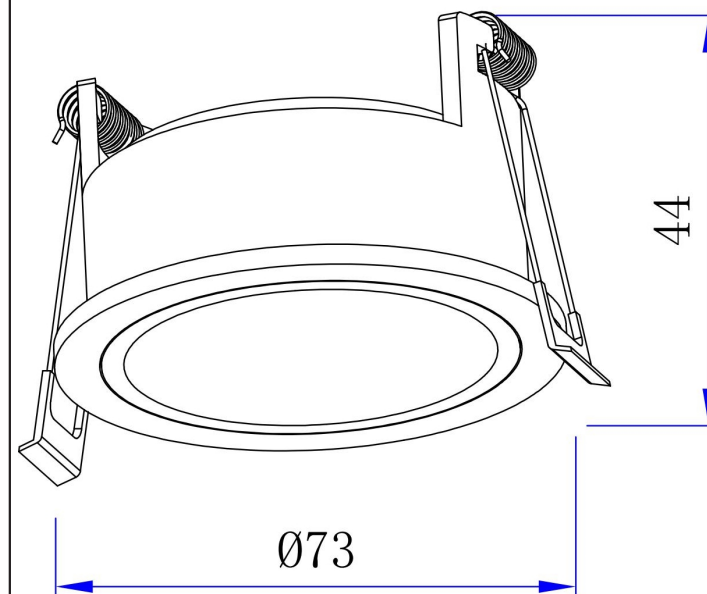

Cut out: $\varnothing 65\text{mm}$

1xGU10 10W

Модель: DL126-GU10-W

Коллекция: Downlight

Share

Встраиваемый светильник