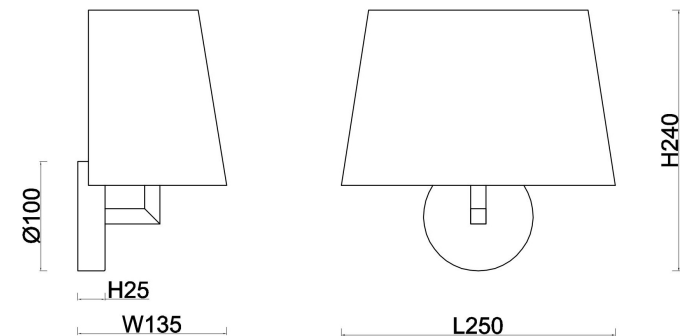

## Инструкция FR2042WL-01N

1xE14 40W

Модель: FR2042WL-01N  
Коллекция: Classic  
Серия: Graceful  
Настенный светильник