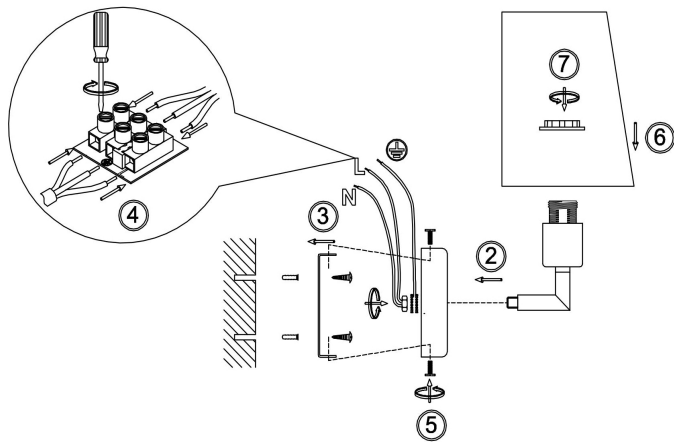

## Инструкция FR2042WL-01N

1xE14 40W

Модель: FR2042WL-01N  
Коллекция: Classic  
Серия: Graceful  
Настенный светильник