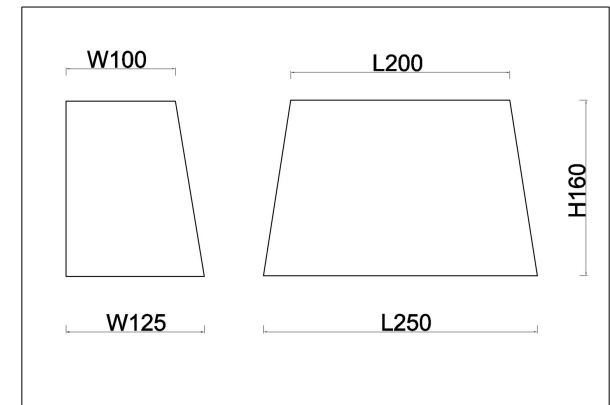

## Инструкция FR2042WL-01N

1xE14 40W

Модель: FR2042WL-01N  
Коллекция: Classic  
Серия: Graceful  
Настенный светильник